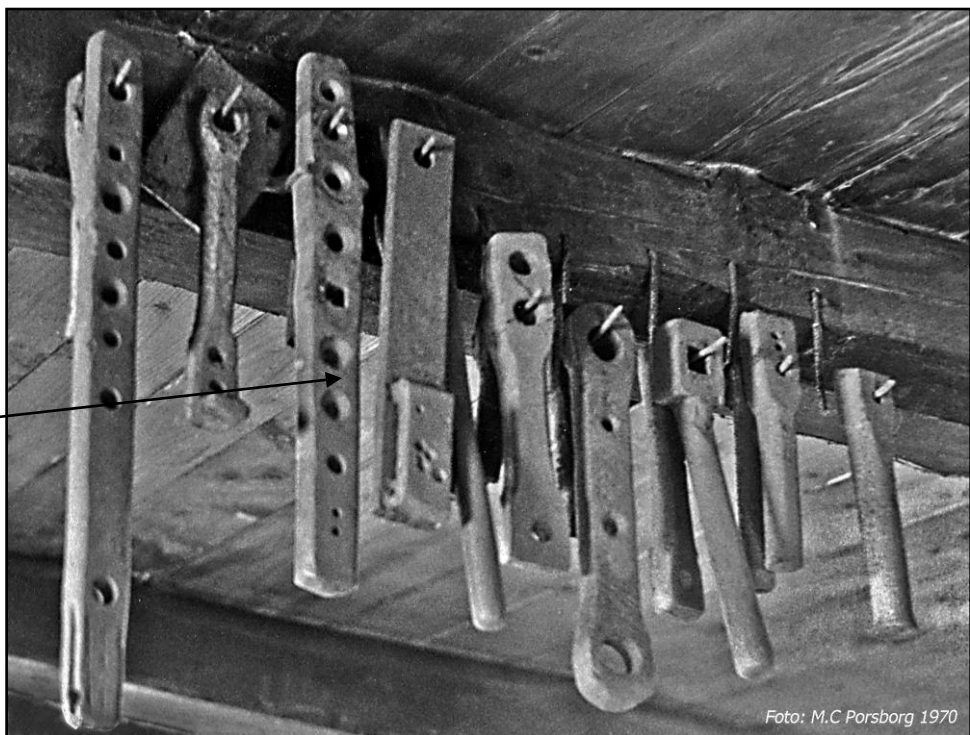

Foto: M.C. Forskov

Skagen Landevej 218 1970

Foto: M.C. Forskov

Skagen Landevej 218 1970

Foto: M.C. Forskov

Råmaterialer til "Danmarkspeters" kunst.

Resultatet ses på "Peterspladsen".

naglejern