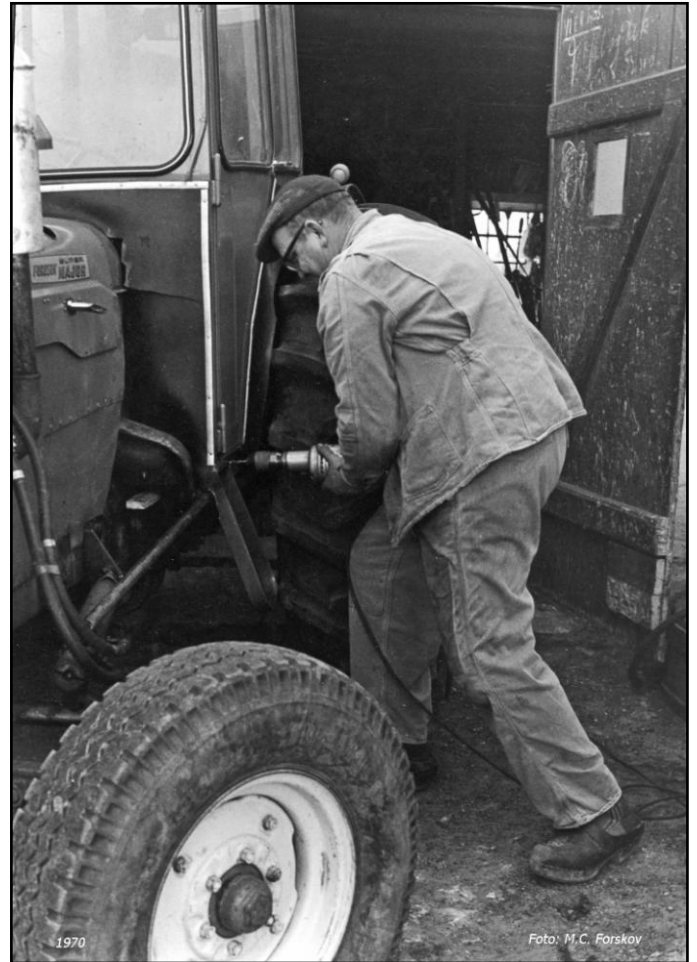

Foto: M. C. Forskov

Messe i Bjergby Forsamlingshus.
"bjergby smedjes" opstilling.