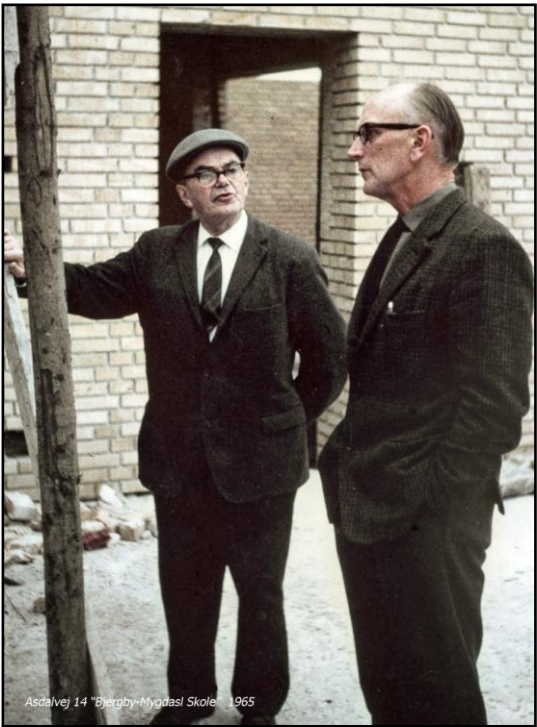

Asdalvej 14
Bjergby-Mygdal Skole

Asdalvej 14 Bjergby-Mygdal Skole 1964

Poul Christensen
(ansat hos arkitekt
Niels Gården)

Murermester
Marius
Christiansen

Arkitekt
Niels Gården

Sognerådsformand
Holger Grøntved