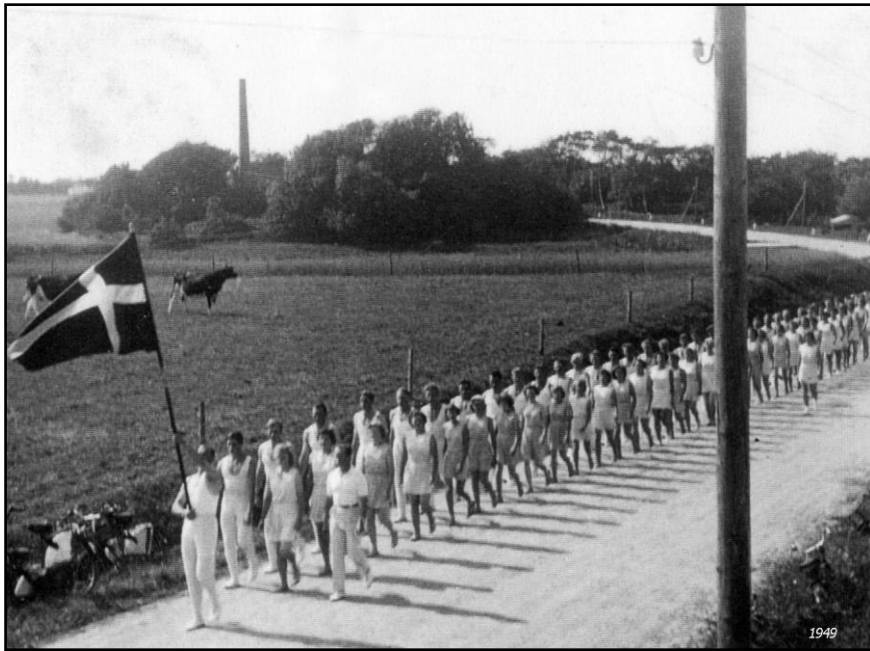

Mygdalbilleder

Malerier af Karl Ørnboell

omkring 1915

Mygdal, 1920

Mygdalviede fra sogneflinten 1949

1949

Dyrskue i Mygdal 1952

Taagholt 1977