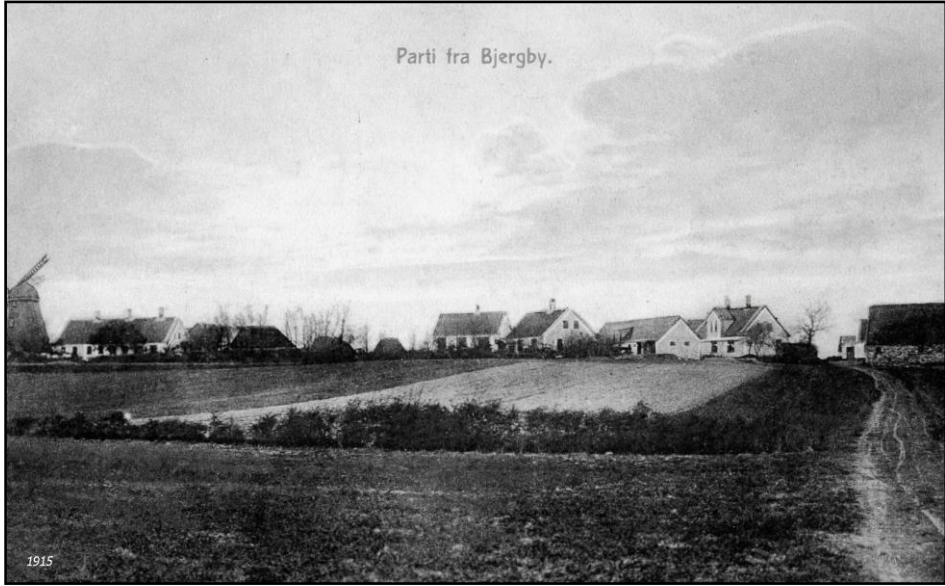

Bjergby
"Vestermark"

Bjergby Brugs

Skagen Landevej

Skagen Landevej 94
smeden

Pizzeria og

Asdalvej

Husflidsskole
Forsamlingshus

Brugsen og naboejendomme. Foto fra sognefilmen 1949

Fra sognefilmen 1949

Bjergby
"Gl. Bjergby"

Nr. 217

"Nørmark"

Skagen Landevej nr. 225

Nr. 218 Smedie

Nr. 220

omkring 1930