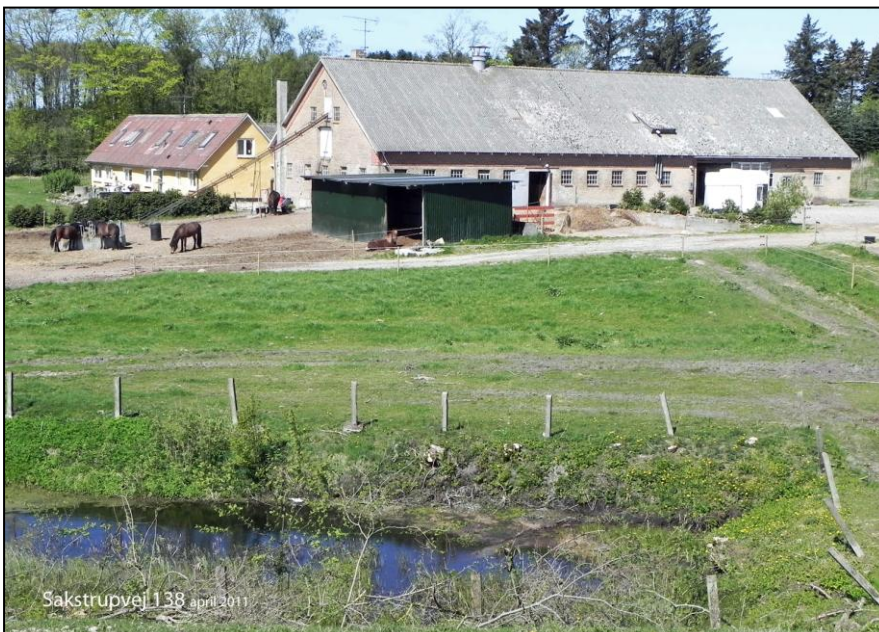

Sakstrupvej 138
"Østergård"

Østergård efter branden. Billede fra omkring 1960.

Østergård - Sakstrupvej 138

Tegning: Poul Andersen, 1988

Sakstrupvej 138 april 2011

Sakstrupvej 138 juni 2011

Sakstrupvej 138 april 2011

Luftfoto KRAK ca. 2008